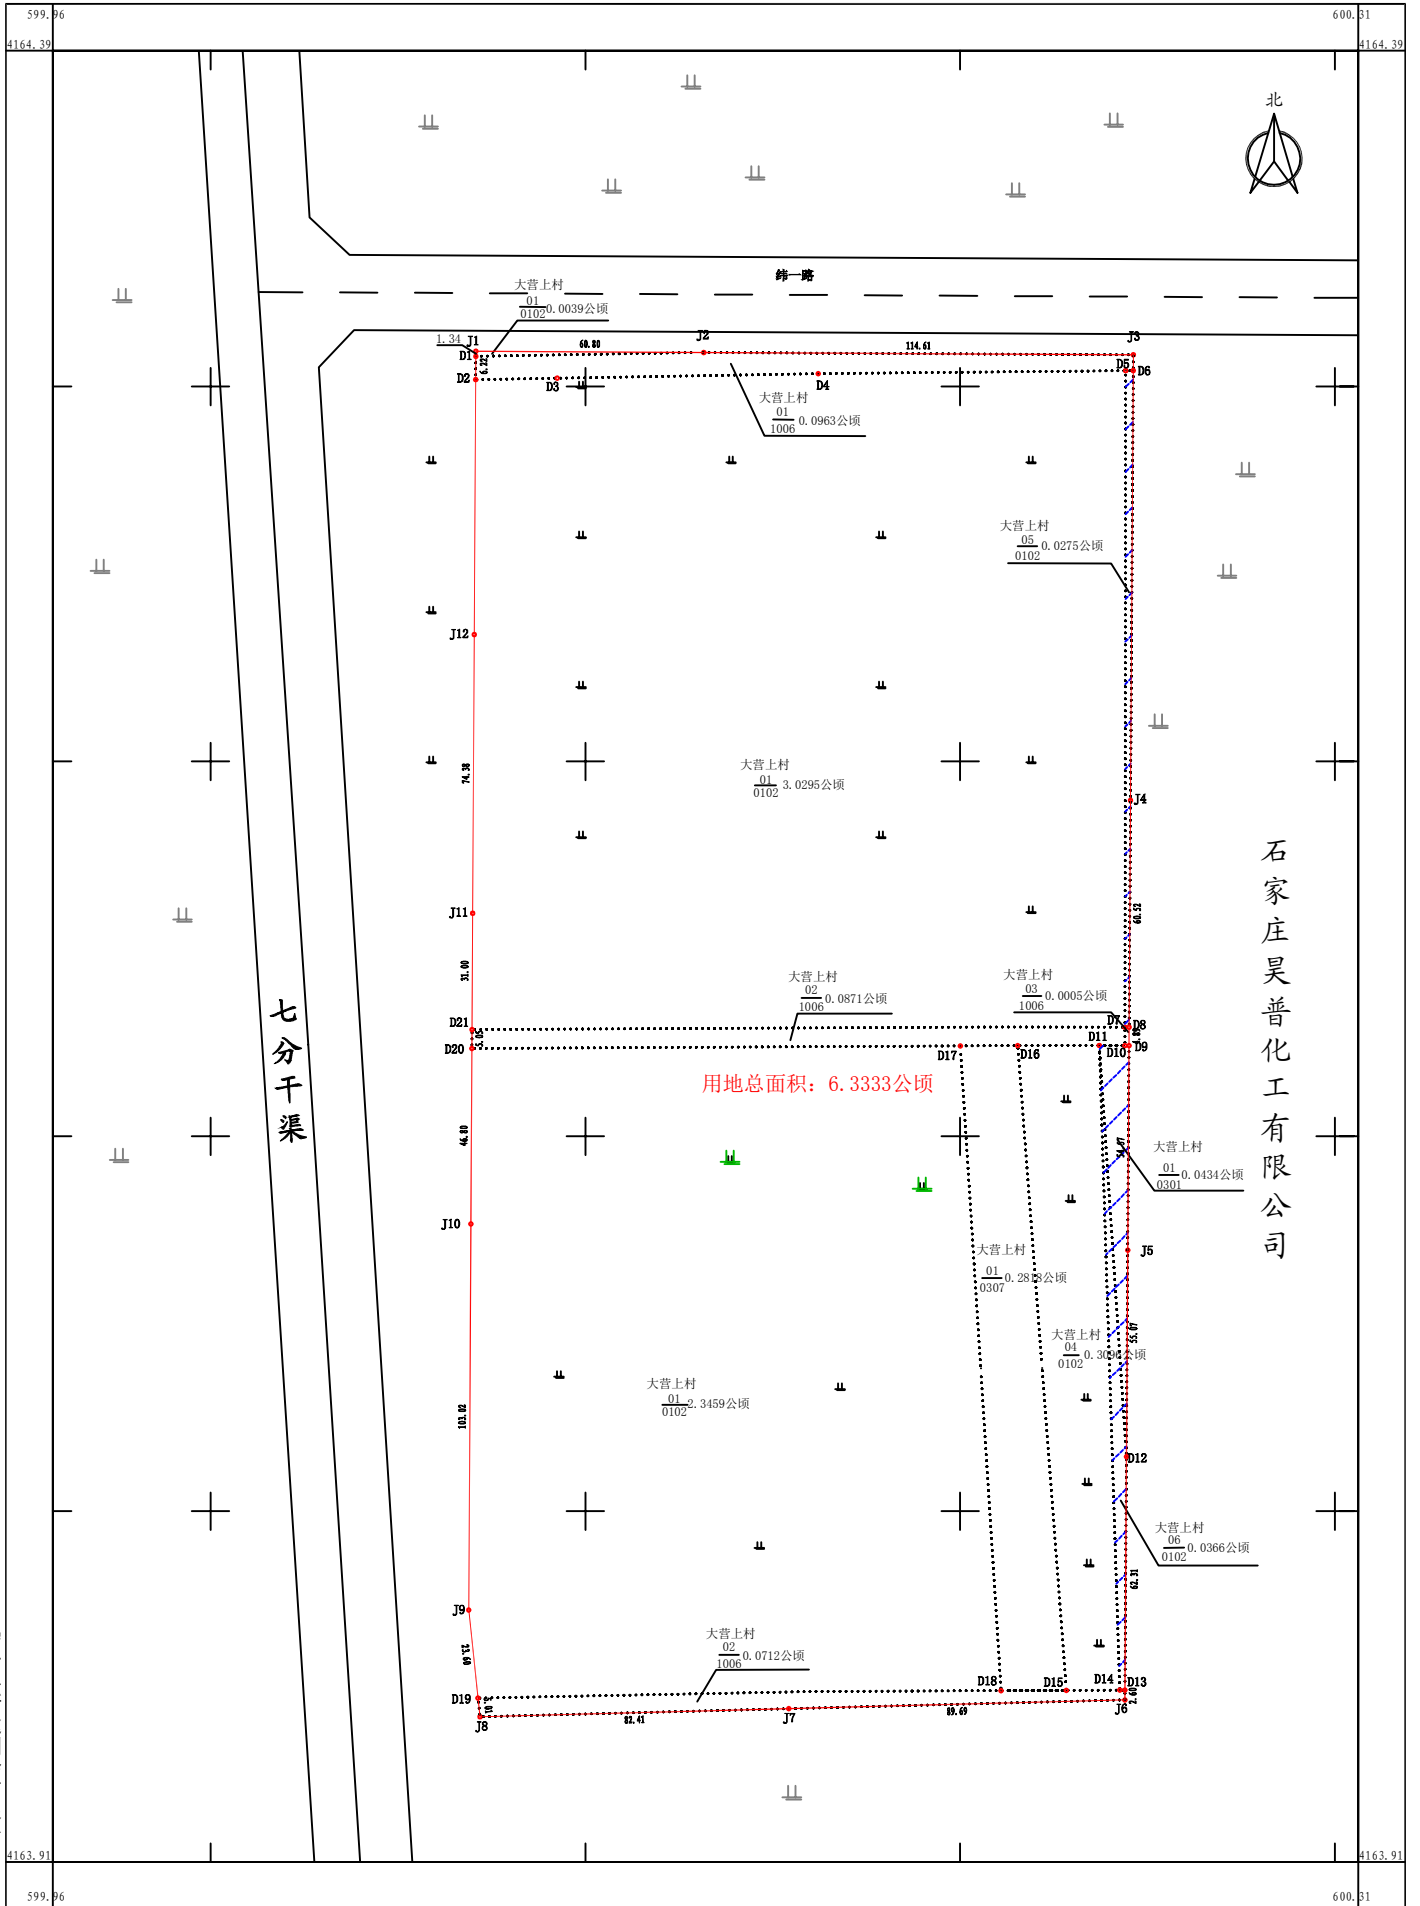

宁晋县2024年第85批次建设用地1号地土地勘测定界图

4163.91-599.96

宁晋县新途测绘有限公司